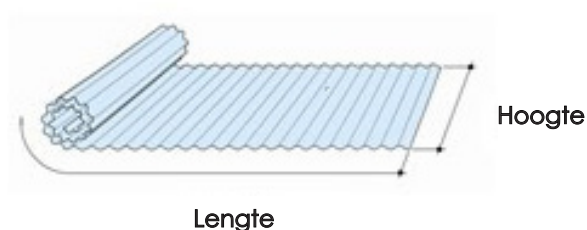

## Polyester rollen

De polyester rollen van RUBALUX® zijn glasvezel versterkte en doorschijnende rollen. Ze worden geleverd in "naturel"-kwaliteit. Bij het gebruik van deze rollen verkrijgt men een natuurlijke lichtbron zowel bij dak- als wandtoepassing.

### Rollen gegolfd 76/18

Artikel nr.	Hoogte (m)	Lengte (m)	Prijs/m²(€)
5609	1	30	6,90
5610	1,5	30	6,90
5611	2	30	6,90
5612	2,5	30	6,90
5613	3	20	6,90
5614	3,5	20	6,90
5615	4	20	6,90