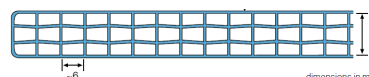

POLYCARBONATE MULTI-PAROIS SUR MESURE

10 mm MULTI UV 4/10-6

10 mm multi UV4/10-6, largeur 1,05* ou 2,10 m
Disponible au mm de 2,00 à 5,00 m, plus long sur demande.

* avec côtés ouverts, découpés dans une plaque plus large.
Fermeture des avéoles avec tape AntiDust + 5.00€ /plaque.

Commandes de moins de 30 m² : 45€

No d'art.	Ép. (cm)	Largeur (m)	Poids (kg/m²)	Valeur U (W/m²k)	Transmission de la lumière	Couleur	Prix/m²(€)
	10		1,75	2,5	68%	claire	29,00
	10		1,75	2,5	61%	opale	29,00

16 MM MULTI UV 7/16-14

16 mm multi UV 7/16-14, largeur 1,05 * , 1,20 ou 2,10 m
Disponible au mm de 2,00 à 5,00 m, plus long sur demande.

* avec côtés ouverts, découpés dans une plaque plus large.
Fermeture des avéoles avec tape AntiDust + 5.00€ /plaque.