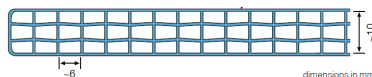

EXOLON MULTI UV 4/10-6

No d'art.	Ép. (cm)	Longueur (m)	Largeur (m)	Poids (kg/m²)	Valeur U (W/m²k)	Transmission de la lumière	Couleur	Prix/m²(€)
26764	10	2	0,98	1,75	2,5	68%	claire	29,00
26763	10	2	0,98	1,75	2,5	61%	opale	29,00

En stock : clair ou opale

Largeur 1,05 m

Par demi-mètre 2,00 - 2,50 - 3,00 - 3,50 - 4,00 m

Ép. (cm)	Largeur (m)	Poids (kg/m²)	Valeur U (W/m²k)	Transmission de la lumière	Couleur	Prix/m²(€)
10	1,05	1,75	2,5	68%	claire	29,00
10	1,05	1,75	2,5	61%	opale	29,00