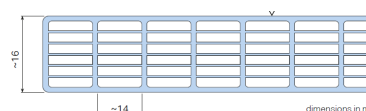

Commandes de moins de 30 m² : 45€

Ép. (cm)	Largeur (m)	Poids (kg/m²)	Valeur U (W/m²k)	Transmission de la lumière	Couleur	Prix/m²(€)
16	0,98	2,6	1,8	55%	claire	38,00
16	0,98	2,6	1,8	45%	opale	38,00

TVA NON COMPRISE
Ces prix sont sans engagement et peuvent être modifiés sans avis préalable.
Ce tarif annule et remplace tous les précédents.

Livraison: FRANCO à partir de 600 €