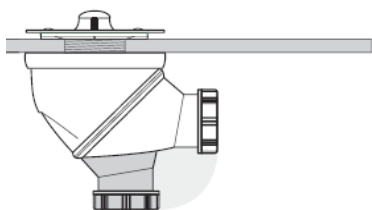

MARMOX® BOARD nano tegelplaten (XPS)

Omschrijving	Dikte (mm)		Aantal (st)	Prijs in €
Marmox bouwplaten	4	1250 x 600	300/pal	16,40/m²
	6		280/pal	16,40/m²
	10	2600 x 600	100/pal	18,00/m²
	12,5		80/pal	19,00/m²
	20		50/pal	19,65/m²
	30		33/pal	22,50/m²
	40		25/pal	24,90/m²
	50		20/pal	29,75/m²
	60*		16/pal	38,55/m²
	80*		13/pal	52,00/m²
	100*	10/pal	62,40/m²	
Marmox hoekelement	20	150 x 150 x 2600	1	24,00/st
		200 x 200 x 2500		40,00/st
		300 x 300 x 2500		40,00/st
		400 x 200 x 2500		40,00/st
Marmox tegelplaat met breedte insnijding Marmox tegelplaat met lengte insnijding	30	2500 x 600	1	48,00/st
				48,00/st

Douche-element Marmox Shower Slope XPS - voor de constructie van inloopdouches - om te betegelen - met centrale afvoer of sleufdrain (600 mm) - met 4 hellingen van ca. 2% - met waterdichtingsfolie die aan elk van de 4 zijden 10 cm doorloopt - vierkantig of rechthoekig formaat - uitloop Wirquin "James" met 360° oriëntatie --> uitloop verticaal, horizontaal of intermediair	22	800 x 800 puntafvoer centraal/decentraal	1	242,00/st
		800 x 800 lineaire afvoer decentraal		325,00/st
		900 x 900 puntafvoer centraal/decentraal		260,00/st
		900 x 900 lineaire afvoer decentraal		343,00/st
		1000 x 1000 puntafvoer centraal/decentraal		289,00/st
		1000 x 1000 lineaire afvoer decentraal		372,00/st
		1200 x 900 puntafvoer centraal/decentraal		312,00/st
		1200 x 900 lineaire afvoer decentraal		395,00/st
		1200 x 1200 puntafvoer centraal/decentraal		376,00/st
		1200 x 1200 lineaire afvoer decentraal		458,00/st

Montage-element voor ophang WC - met breedte tablet 32 cm	20	hoogte 1,30 m breedte 1,20 m	1	op vraag
---	----	---------------------------------	---	-----------------

Langsverbinder Hoekverbinder Wandverbinder Hoogteverstelbaar voetje verzinkt staal Rondeel (voor bevestigingsschroef)	2/pak	7,00/pak 5,50/pak 4,50/pak 5,50/pak
	20/pak	8,50/pak