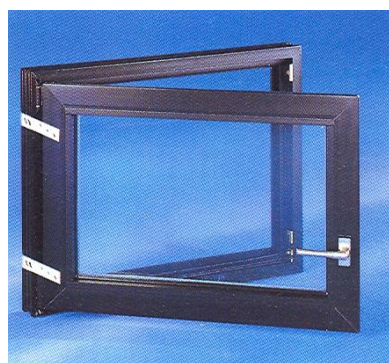

Draai-kipraam

Toepassing : Voor meer wooncomfort

Draai-kipraam in wit of bruin PVC.
Draai-kipvleugel met rondom lopende lippen-dichting en voorzien van dubbel (20 mm) glas.
Inclusief 4 muurankers en verpakt in krimpfolie.

Buitenmaat (cm)	Wit Dubbel glas €	Bruin Dubbel glas €	
	60 x 40	117,37	122,72
60 x 50	122,72	127,17	
80 x 50	127,17	131,62	
80 x 60	133,40	140,52	
100 x 50	140,52	147,65	
100 x 60	149,42	157,44	
100 x 80	159,22	166,33	
100 x 100	172,57	181,46	

BTW NIET INBEGREPEN

Levering : FRANCO vanaf 400 EUR

Deze prijzen zijn vrijblijvend en kunnen zonder voorafgaand bericht gewijzigd worden.

Deze prijslijst vernietigt en vervangt alle voorgaande.