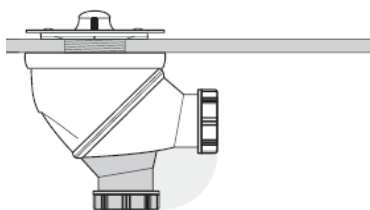

MARMOX[®] BOARD nano tegelplaten (XPS)

Omschrijving	Dikte (mm)		Aantal (st)	Prijs in €
Marmox bouwplaten	4	1250 x 600	300/pal	16,40/m²
	6		280/pal	16,40/m²
	10		100/pal	18,00/m²
	12,5	2600 x 600	80/pal	19,00/m²
	20		50/pal	19,65/m²
	30		33/pal	22,50/m²
	40		25/pal	24,90/m²
	50		20/pal	29,75/m²
	60*		16/pal	38,55/m²
	80*		13/pal	52,00/m²
	100*	10/pal	62,40/m²	
Marmox hoekelement	20	150 x 150 x 2600	1	24,00/st
		200 x 200 x 2500		40,00/st
		300 x 300 x 2500		40,00/st
		400 x 200 x 2500		40,00/st
Marmox tegelplaat met breedte insnijding Marmox tegelplaat met lengte insnijding	30	2500 x 600	1	48,00/st
				48,00/st

Douche-element Marmox Shower Slope XPS - voor de constructie van inloopdouches - om te betegelen - met centrale afvoer of sleufdrain (600 mm) - met 4 hellingen van ca. 2% - met waterdichtingsfolie die aan elk van de 4 zijden 10 cm doorloopt - vierkantig of rechthoekig formaat - uitloop Wirquin "James" met 360° oriëntatie --> uitloop verticaal, horizontaal of intermediair	22	800 x 800 puntafvoer centraal/decentraal	1	242,00/st
		800 x 800 lineaire afvoer decentraal		325,00/st
		900 x 900 puntafvoer centraal/decentraal		260,00/st
		900 x 900 lineaire afvoer decentraal		343,00/st
		1000 x 1000 puntafvoer centraal/decentraal		289,00/st
		1000 x 1000 lineaire afvoer decentraal		372,00/st
		1200 x 900 puntafvoer centraal/decentraal		312,00/st
		1200 x 900 lineaire afvoer decentraal		395,00/st
		1200 x 1200 puntafvoer centraal/decentraal		376,00/st
		1200 x 1200 lineaire afvoer decentraal		458,00/st

Montage-element voor ophang WC - met breedte tablet 32 cm	20	hoogte 1,25 m breedte 1,20 m	1	op vraag
---	----	---------------------------------	---	-----------------

Langsverbinder Hoekverbinder Wandverbinder Hoogteverstelbaar voetje verzinkt staal Rondeel (voor bevestigingsschroef)	2/pak	7,00/pak 5,50/pak 4,50/pak 5,50/pak
	20/pak	8,50/pak