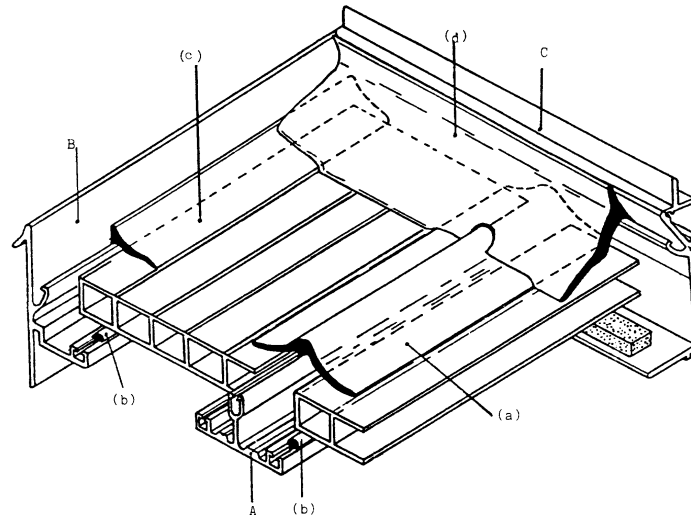

PERGOLA profielensysteem

PROFIELEN

(A) PERGOLA-PROFIEL op 6,00 m - 7,00 m alu brut
wit
bruin

(B) PERGOLA-ZIJPROFIEL op 6,00 m - 7,00 m alu brut
wit
bruin

(C) PERGOLA-MUURPROFIEL op 5,50 m - 6,50 m alu brut
wit
bruin

TOEBEHOREN

(a) dubbele dichtingsrubber (grijs EPDM)

NOTA : dubbele dichtingsrubber (grijs EPDM) nu ook verkrijgbaar als clipsprofiel uit slagvast, UV-bestendig, wit hard PVC (BENVIC S) met dichtingen uit thermoplastische rubber (SANTOPRENE).
Getest door RÖHM.