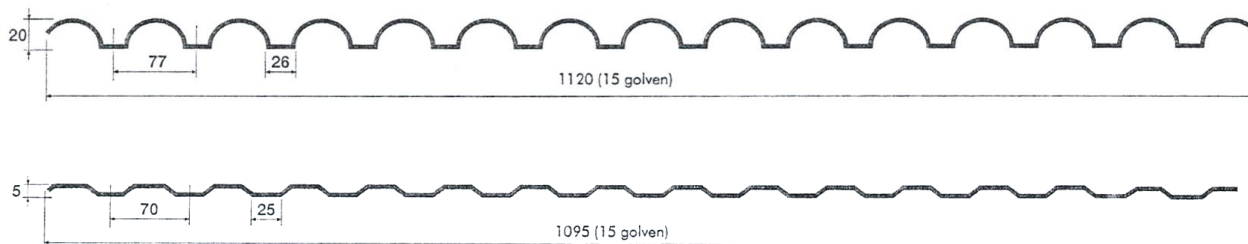

ONDEX® BIO 2 golfplaten in PVC

ONDEX BIO 2 gebiënteerde golfplaten zijn uitermate geschikt voor wanden en daken van serres. ONDEX BIO 2 gebiënteerde golfplaat bezit speciale lichtdoorlaat- en warmtevasthoud-karakteristieken voor een krachtiger "broeikas-effect" en een hogere productiviteit.

Bovendien zijn ze licht, koud buigbaar en ultrasterk, zodat ze makkelijk en snel kunnen worden geïnstalleerd op open structuren met weinig draagbalken.

De slagvastheid is bewezen door bijzonder strenge tests (volgens bouwnorm SN 564-280).

Product	Code	Kleur	Standaardlengte (m)	Prijs/m ²
				€
T.O.G. 77/20 Aantal golven : 15 Totale breedte : 1,133 m Nuttige breedte met overlapping : 1 golf : 1,070 m 2 golven : 1,000 m	B26087 B11421	Kristal Opaak wit	per 0,50 m	16,35
GRECA 72/5 Aantal golven : 16 Totale breedte : 1,125 m Nuttige breedte met overlapping 1 golf : 1,050 m 2 golven : 0,980 m	B26137	Kristal	per 0,50 m	16,35