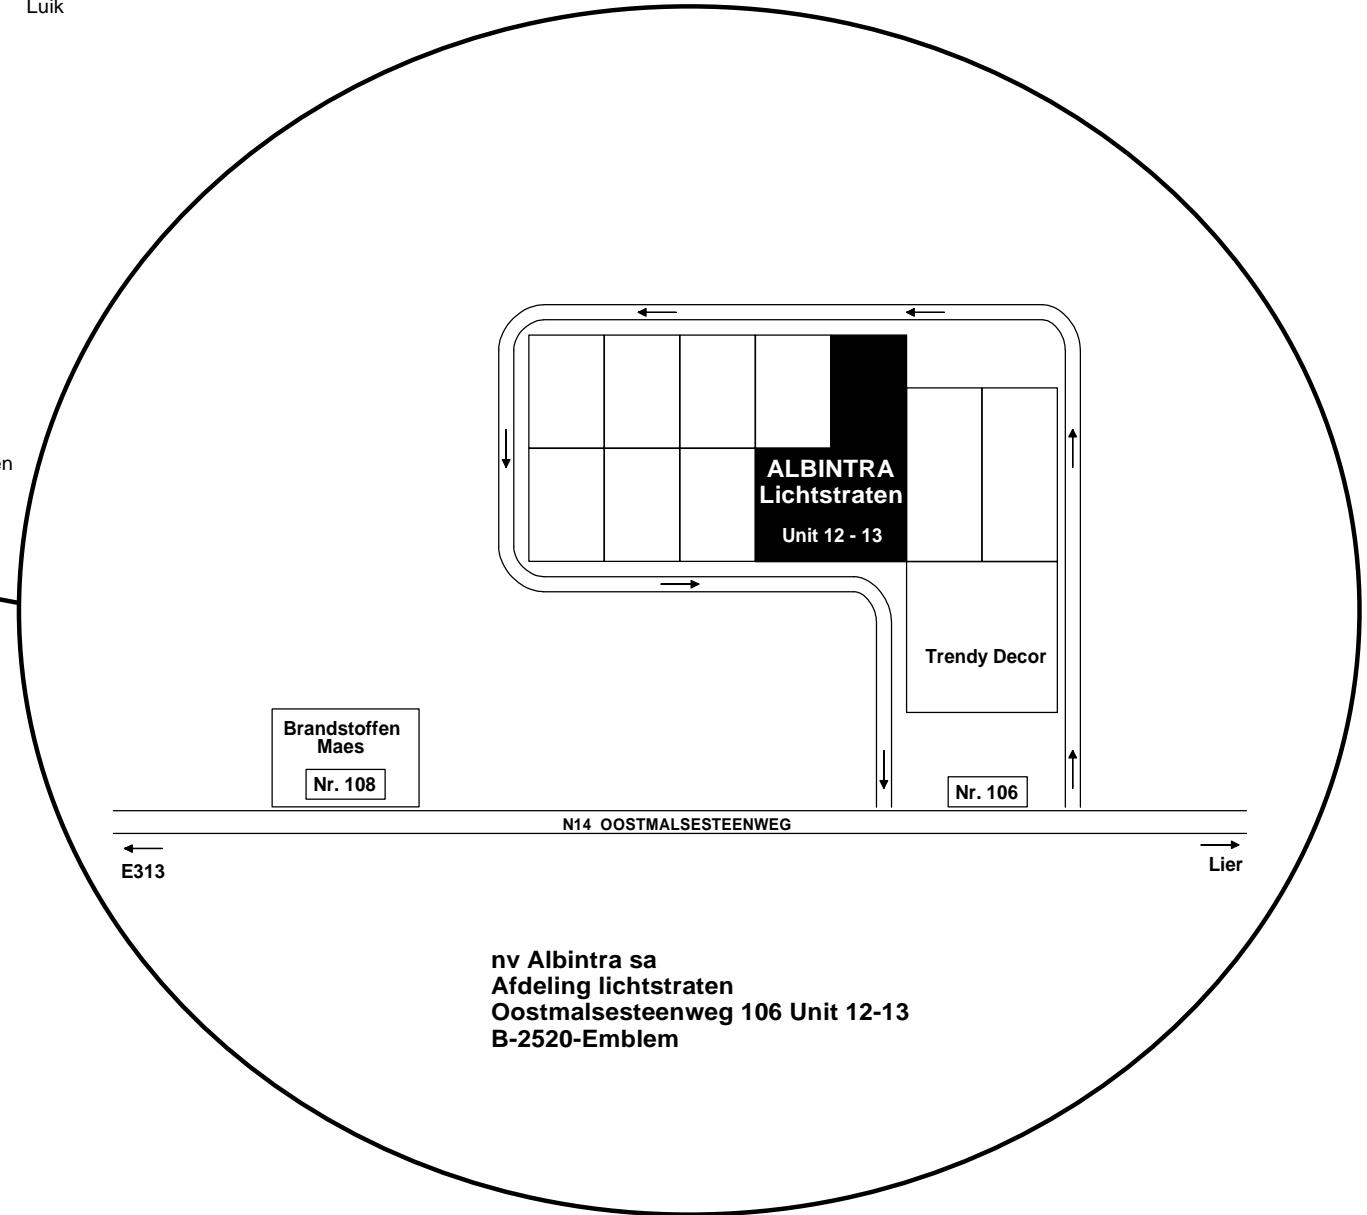

Nieuw adres afdeling Lichtstraten Albintra

**nv Albintra sa
Afdeling lichtstraten
Oostmalsesteenweg 106 Unit 12-13
B-2520-Emblem**